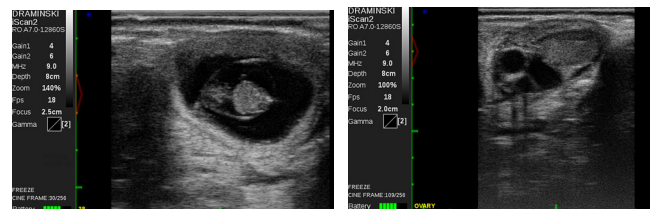

iScan 2

Let og brugervenlig scanner med et super skarpt billede på den 7" store skærm.

iScan 2 er en stærk og solid scanner, der tåler hverdagens brug i stalden. Den er med sine kun 2400 gram, let at have med rundt, og kan vaskes direkte under rindende vand, når batteriet er taget af. iScan 2 har en batteritid på hele 7 timer pr. opladning, og en fuld opladning tager 4 timer.

scanningen både på skærm og briller samtidig.

Udover scanning af reproduktionsorganer, kan iScan 2 med fordel bruges til scanning af øvrige organer, som eksempelvis lunger, sener, yver, øjne mv.

Hvorfor scanning?

• Drægtighed

- ▶ Aldersbestemmelse: Måling af foster med automatisk omregner til aldersbestemmelser (både køer, heste, får og lama)
- ▶ Levedygtighed
- ▶ Tvillingediagnostik

• Æggestok

- ▶ Herunder cyster

• Abnormaliteter

Drægtighed (38 dage)

Æggestok

Medfølger:

- ▶ iScan 2 med lineær probe
- ▶ Batteri
- ▶ Oplader
- ▶ Opbevaringskuffert
- ▶ Datakabel til overførsel
- ▶ Manual på USB
- ▶ 2 års fuld garanti (6 mdr. på batteri)