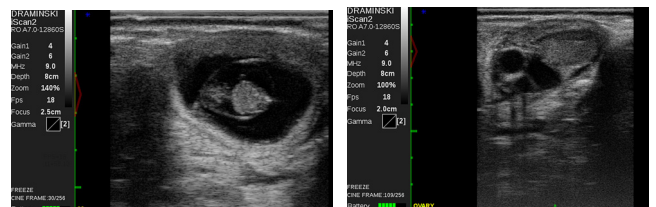

• Abnormaliteter

Drægtighed (38 dage)

Æggestok

Medfølger:

- iScan 2 med lineær probe
- Batteri
- Oplader
- Opbevaringskuffert
- Datakabel til overførsel
- Manual på USB
- 2 års fuld garanti (6 mdr. på batteri)