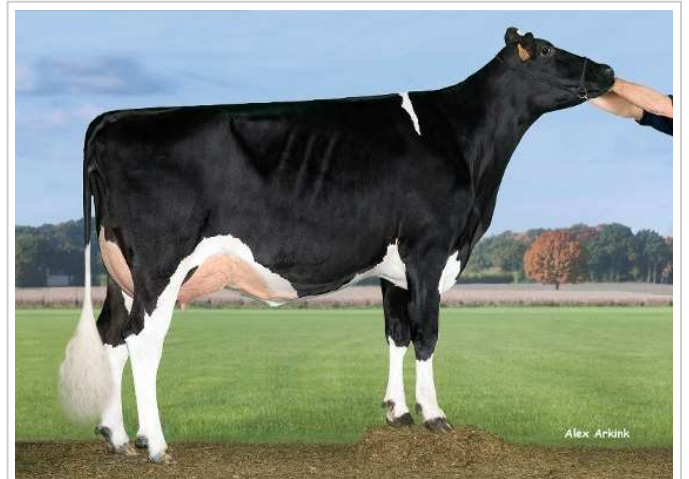

Magister datter: 5613 (at Peeters Groep LV, Geel - B)